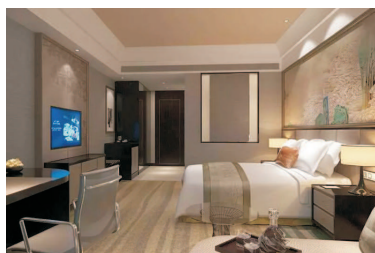

深圳萬悅格蘭雲天酒店套票系列

\$508 起

萬悅格蘭雲天大酒店由深圳市格蘭雲天酒店管理有限公司委託管理，是一家集住宿、餐飲、會議、商務休閒等服務為一體的精品商務酒店。酒店位於寶安繁華中心區，距離寶安國際機場約15分鐘車程；距離蛇口、福永碼頭約20分鐘車程；環中線為客人帶來很大的便利。暢快的wifi，親切熱情的迎送，精緻無微的服務，日臻完美的設施必將給尊貴的您“家”一般的體驗。

美食套票

- ◎酒店高級大床/雙床客房壹間壹晚
- ◎愛麗舍西餐廳精美自助早餐兩位
- ◎愛麗舍西餐廳精美自助晚餐兩位
- ◎酒店免費上網
- ◎享用健身房等康樂設施

\$1016 晚
二人同行價

美食家庭套票

- ◎高級家庭客房(01大床+01單人床)壹間壹晚
- ◎愛麗舍西餐廳精美自助早餐三位
- ◎愛麗舍西餐廳精美自助晚餐三位
- ◎酒店免費上網
- ◎享用健身房等房設施

\$1318 晚
三人同行價

備註:

- ※以上套票需提前三個工作天前預訂。
- ※乘坐地鐵5號線靈芝站B出口，步行約20米即到達酒店。
- ※加床\$290/張，增購自助早餐成人\$110位，1.1米-1.4米小童\$88位，增購自助晚餐成人\$210位/1.1米-1.4米小童\$150位，1.1米以下小童免費。
- ※套票一經確認後，恕不接受更改或取消。
- ※如有任何爭議，以本公司作最終決策為準。
- ※以上優惠僅限香港居民使用，客人入住時需出示香港身份證或者回鄉證登記。
- ※客人要求(RQ)必須視乎酒店安排，如酒店未能安排，不可藉詞更改、取消或退款。
- ※酒店無法保證能滿足房客所有特殊住房要求，房客須於辦理入住手續時於酒店前台確認；部份特殊住房要求可能需要另附費用，酒店方面可能有其他另行收費的項目。
- ※套票不適用於當地重大展會以及內地和香港主要公眾假期及02月01-04日及02月10-14日期間使用。
- ※套票有效日期至2019年03月31日。